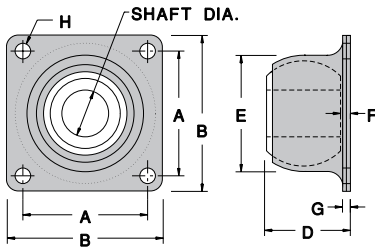

Metal Mounts and Plastic Bearing Inserts

Two-Bolt Side Flange Mounts

Wood	UHMW	OF/ UHMW	Shaft Dia.	A	B	C	D	E	F	G	H	Sphere Dia.
*2404049	2401049	2403049	1/4	1-3/4	2-5/16	1-1/8	9/16	1 1/4	1/16	1/16	9/32" dia.	1
*2404051	2401051	2403051	3/8									
*2404053	2401053	2403053	1/2									
*2404055	2401055	2403055	5/8									
*2404056	2401056	2403056	1/2	2-3/4	3-3/8	2-7/16	1-13/32	2	5/32	1/8	21/64" dia.	1 11/16
*2404058	2401058	2403058	5/8									
*2404060	2401060	2403060	3/4									
*2404062	2401062	2403062	7/8									
*2404064	2401064	2403064	1									
2404065	2401065	2403065	3/4	3-9/32	4	2-3/4	1-9/16	2-3/8	1/16	9/64	25/64" dia.	2
2404067	2401067	2403067	7/8									
2404069	2401069	2403069	1									
2404071	2401071	2403071	1-1/8									

* This Housing is available in Stainless Steel.

Four-Bolt Side Flange Mounts

Wood	UHMW	OF/ UHMW	Shaft Dia.	A	B	D	E	F	G	H	Sphere Dia.
2404072	2401072	2403072	1/2	1-15/16	2-7/16	1-13/32	2	5/32	1/8	17/64" Dia.	1-11/16
2404074	2401074	2403074	5/8								
2404076	2401076	2403076	3/4								
2404078	2401078	2403078	7/8								
2404080	2401080	2403080	1								
2404081	2401081	2403081	3/4	2-5/16	3	1-9/16	2-3/8	1/16	9/64	13/32" Dia.	2
2404083	2401083	2403083	7/8								
2404085	2401085	2403085	1								
2404087	2401087	2403087	1 1/8								
*2404088	2401088	2403088	1	2-3/4	3-5/8	1-13/16	2-7/8	1/16	11/64	13/32" Dia.	2 1/2
*2404090	2401090	2403090	1 1/8								
*2404092	2401092	2403092	1 1/4								
*2404094	2401094	2403094	1 3/8								
*2404096	2401096	2403096	1 1/2								