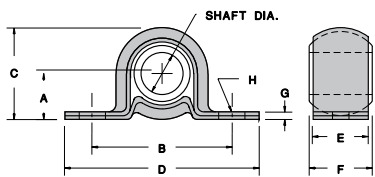

Pillow Blocks, Metal Mounted

Wood	UHMW	OF/ UHMW	Shaft Dia.	A	B	C	D	E	F	G	H	Sphere Dia.
2404001	2401001	2403001	1/4	9/16	1-3/4	1-1/8	2-5/16	7/16	1/2	1/8	17/64 x 5/16	1
2404003	2401003	2403003	3/8									
2404005	2401005	2403005	1/2									
2404007	2401007	2403007	5/8									
2404008	2401008	2403008	1/2	29/32	2-7/8	1-3/4	3-15/16	1-1/8	1-1/4	1/8	21/64 x 21/32	1-11/16
2404010	2401010	2403010	5/8									
2404012	2401012	2403012	3/4									
2404016	2401016	2403016	1									
*2404017	2401017	2403017	1/2	15/16	2-15/16	1-13/16	4-1/32	1-1/8	1-1/4	3/16	21/64 x 21/32	1-11/16
*2404019	2401019	2403019	5/8									
*2404021	2401021	2403021	3/4									
*2404025	2401025	2403025	1									
2404026	2401026	2403026	3/4	1-1/16	3-1/4	2-1/16	4-9/16	1-5/16	1-1/2	1/8	25/64 x 5/8	2
2404030	2401030	2403030	1									
*2404033	2401033	2403033	3/4	1-3/32	3-5/16	2-1/8	5-5/8	1-5/16	1-1/2	3/16	25/64 x 5/8	2
*2404037	2401037	2403037	1									
*2404040	2401040	2403040	1	1-11/32	3-7/8	2-11/16	5-3/8	1-7/16	1-3/4	7/32	25/64 x 25/32	2-1/2
*2404044	2401044	2403044	1-1/4									
*2404046	2401046	2403046	1-3/8									
*2404048	2401048	2403048	1-1/2									

* This housing may be available In Stainless Steel. (minimums apply)