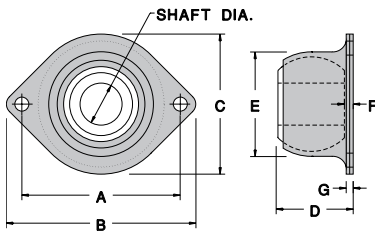

Metal Mounts and Plastic Bearing Inserts

Two-Bolt Side Flange Mounts

Wood	UHMW	OF/ UHMW	Shaft Dia.	A	B	C	D	E	F	G	H	Sphere Dia.
*2404049	2401049	2403049	1/4	1-3/4	2-5/16	1-1/8	9/16	1 1/4	1/16	1/16	9/32" dia.	1
*2404051	2401051	2403051	3/8									
*2404053	2401053	2403053	1/2									
*2404055	2401055	2403055	5/8									
*2404056	2401056	2403056	1/2	2-3/4	3-3/8	2-7/16	1-13/32	2	5/32	1/8	21/64" dia.	1 11/16
*2404058	2401058	2403058	5/8									
*2404060	2401060	2403060	3/4									
*2404062	2401062	2403062	7/8									
*2404064	2401064	2403064	1									
2404065	2401065	2403065	3/4	3-9/32	4	2-3/4	1-9/16	2-3/8	1/16	9/64	25/64" dia.	2
2404067	2401067	2403067	7/8									
2404069	2401069	2403069	1									
2404071	2401071	2403071	1-1/8									

* This Housing is available in Stainless Steel.

Four-Bolt Side Flange Mounts

Wood	UHMW	OF/ UHMW	Shaft Dia.	A	B	D	E	F	G	H	Sphere Dia.
2404072	2401072	2403072	1/2	1-15/16	2-7/16	1-13/32	2	5/32	1/8	17/64" Dia.	1-11/16
2404074	2401074	2403074	5/8								
2404076	2401076	2403076	3/4								
2404078	2401078	2403078	7/8								
2404080	2401080	2403080	1								
2404081	2401081	2403081	3/4	2-5/16	3	1-9/16	2-3/8	1/16	9/64	13/32" Dia.	2
2404083	2401083	2403083	7/8								
2404085	2401085	2403085	1								
2404087	2401087	2403087	1 1/8								
*2404088	2401088	2403088	1	2-3/4	3-5/8	1-13/16	2-7/8	1/16	11/64	13/32" Dia.	2 1/2
*2404090	2401090	2403090	1 1/8								
*2404092	2401092	2403092	1 1/4								
*2404094	2401094	2403094	1 3/8								
*2404096	2401096	2403096	1 1/2								