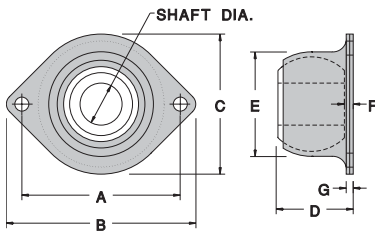

Metal Mounts and Plastic Bearing Inserts

Two-Bolt Side Flange Mounts

Wood	UHMW	OF/ UHMW	Shaft Dia.	A	B	C	D	E	F	G	H	Sphere Dia.
*2404049	2401049	2403049	1/4	1-3/4	2-5/16	1-1/8	9/16	1 1/4	1/16	1/16	9/32" dia.	1
*2404051	2401051	2403051	3/8									
*2404053	2401053	2403053	1/2									
*2404055	2401055	2403055	5/8									
*2404056	2401056	2403056	1/2	2-3/4	3-3/8	2-7/16	1-13/32	2	5/32	1/8	21/64" dia.	1 11/16
*2404058	2401058	2403058	5/8									
*2404060	2401060	2403060	3/4									
*2404062	2401062	2403062	7/8									
*2404064	2401064	2403064	1									
2404065	2401065	2403065	3/4	3-9/32	4	2-3/4	1-9/16	2-3/8	1/16	9/64	25/64" dia.	2
2404067	2401067	2403067	7/8									
2404069	2401069	2403069	1									
2404071	2401071	2403071	1-1/8									

* This Housing is available in Stainless Steel.

Four-Bolt Side Flange Mounts

Wood	UHMW	OF/ UHMW	Shaft Dia.	A	B	D	E	F	G	H	Sphere Dia.
2404072	2401072	2403072	1/2	1 15/16	2 7/16	1 13/32	2	5/32	1/8	17/64" Dia.	1-11/16
2404074	2401074	2403074	5/8								
2404076	2401076	2403076	3/4								
2404078	2401078	2403078	7/8								
2404080	2401080	2403080	1								
2404081	2401081	2403081	3/4	2 5/16	3	1 9/16	2 3/8	1/16	9/64	13/32" Dia.	2
2404083	2401083	2403083	7/8								
2404085	2401085	2403085	1								
2404087	2401087	2403087	1 1/8								
*2404088	2401088	2403088	1	2 3/4	3 5/8	1 13/16	2 7/8	1/16	11/64	13/32" Dia.	2 1/2
*2404090	2401090	2403090	1 1/8								
*2404092	2401092	2403092	1 1/4								
*2404094	2401094	2403094	1 3/8								
*2404096	2401096	2403096	1 1/2								