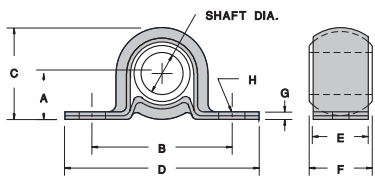

Pillow Blocks, Metal Mounted

Wood	UHMW	OF/ UHMW	Shaft Dia.	A	B	C	D	E	F	G	H	Sphere Dia.
2404001	2401001	2403001	1/4	9/16	1-3/4	1-1/8	2-5/16	7/16	1/2	1/8	17/64 x 5/16	1
2404003	2401003	2403003	3/8									
2404005	2401005	2403005	1/2									
2404007	2401007	2403007	5/8									
2404008	2401008	2403008	1/2	29/32	2-7/8	1-3/4	3-15/16	1-1/8	1-1/4	1/8	21/64 x 21/32	1-11/16
2404010	2401010	2403010	5/8									
2404012	2401012	2403012	3/4									
2404016	2401016	2403016	1									
*2404017	2401017	2403017	1/2	15/16	2-15/16	1-13/16	4-1/32	1-1/8	1-1/4	3/16	21/64 x 21/32	1-11/16
*2404019	2401019	2403019	5/8									
*2404021	2401021	2403021	3/4									
*2404025	2401025	2403025	1									
2404026	2401026	2403026	3/4	1-1/16	3-1/4	2-1/16	4-9/16	1-5/16	1-1/2	1/8	25/64 x 5/8	2
2404030	2401030	2403030	1									
*2404033	2401033	2403033	3/4	1-3/32	3-5/16	2-1/8	5-5/8	1-5/16	1-1/2	3/16	25/64 x 5/8	2
*2404037	2401037	2403037	1									
*2404040	2401040	2403040	1	1-11/32	3-7/8	2-11/16	5-3/8	1-7/16	1-3/4	7/32	25/64 x 25/32	2-1/2
*2404044	2401044	2403044	1-1/4									
*2404046	2401046	2403046	1-3/8									
*2404048	2401048	2403048	1-1/2									

* This housing is available in stainless steel