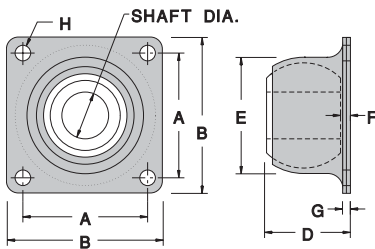

Metal Mounts and Plastic Bearing Inserts

Two-Bolt Side Flange Mounts

Wood	UHMW	OF/ UHMW	Shaft Dia.	A	B	C	D	E	F	G	H	Sphere Dia.
*2404049	2401049	2403049	1/4	1-3/4	2-5/16	1-1/8	9/16	1 1/4	1/16	1/16	9/32" dia.	1
*2404051	2401051	2403051	3/8									
*2404053	2401053	2403053	1/2									
*2404055	2401055	2403055	5/8									
*2404056	2401056	2403056	1/2	2-3/4	3-3/8	2-7/16	1-13/32	2	5/32	1/8	21/64" dia.	1 11/16
*2404058	2401058	2403058	5/8									
*2404060	2401060	2403060	3/4									
*2404062	2401062	2403062	7/8									
*2404064	2401064	2403064	1									
2404065	2401065	2403065	3/4	3-9/32	4	2-3/4	1-9/16	2-3/8	1/16	9/64	25/64" dia.	2
2404067	2401067	2403067	7/8									
2404069	2401069	2403069	1									
2404071	2401071	2403071	1-1/8									

* This Housing is available in Stainless Steel.

Four-Bolt Side Flange Mounts

Wood	UHMW	OF/ UHMW	Shaft Dia.	A	B	D	E	F	G	H	Sphere Dia.
2404072	2401072	2403072	1/2	1 15/16	2 7/16	1 13/32	2	5/32	1/8	17/64" Dia.	1-11/16
2404074	2401074	2403074	5/8								
2404076	2401076	2403076	3/4								
2404078	2401078	2403078	7/8								
2404080	2401080	2403080	1								
2404081	2401081	2403081	3/4	2 5/16	3	1 9/16	2 3/8	1/16	9/64	13/32" Dia.	2
2404083	2401083	2403083	7/8								
2404085	2401085	2403085	1								
2404087	2401087	2403087	1 1/8								
*2404088	2401088	2403088	1	2 3/4	3 5/8	1 13/16	2 7/8	1/16	11/64	13/32" Dia.	2 1/2
*2404090	2401090	2403090	1 1/8								
*2404092	2401092	2403092	1 1/4								
*2404094	2401094	2403094	1 3/8								
*2404096	2401096	2403096	1 1/2								